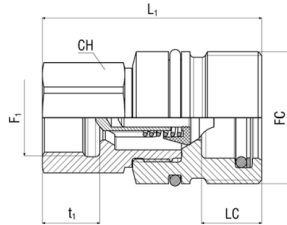

ENCHUFE RAPIDO HDK HEMBRA - ROSCA HEMBRA

REFERENCIA	CÓDIGO			PN		F	
F340449	1219538	BSPP		450		G 3/8"	
F340450	1219537	BSPP		400		G 1/2"	
F340451	1219536	BSPP		315		G 3/4"	
F340452	1219535	BSPP		315		G 1"	
F340421	1230056	BSPP		315		G 1" 1/4