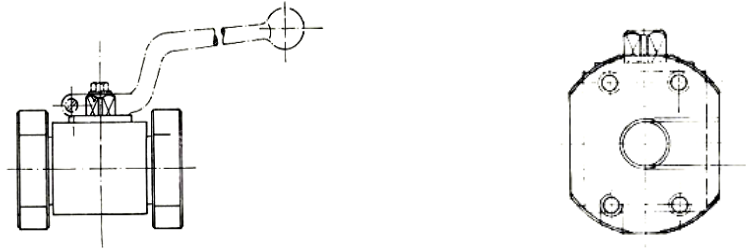

VÁLVULAS DE BOLA CON BRIDAS SAE 3000 Y 6000 PSI DN 12 - DN 80

	REFERENCIA				PN	DN		
BRIDAS SAE 3000 PSI	SKH13SAE3				210	12		
	SKH20SAE3				210	20		
	SKH25SAE3				210	25		
	SKH32SAE3				210	32		
	SKH40SAE3				210	40		
	SKH50SAE3				210	50		
	SKH65SAE3				210	65/50		
	SKH80SAE3				160	80		

BRIDAS SAE 6000 PSI	SKH13SAE6				420	12		
	SKH20SAE6				420	20		
	SKH25SAE6				420	25		
	SKH32SAE6				420	32		
	SKH40SAE6				350	40		
	SKH50SAE6				350	50