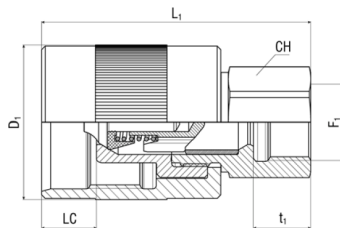

ENCHUFE RAPIDO HDK MACHO - ROSCA HEMBRA

REFERENCIA	CÓDIGO			PN		F	
F340470	1219530	BSPP		450		G 3/8"	
F340471	1219529	BSPP		400		G 1/2"	
F340472	1219528	BSPP		315		G 3/4"	
F340473	1219527	BSPP		315		G 1"	
F340423	1230063	BSPP		315		G 1" 1/4