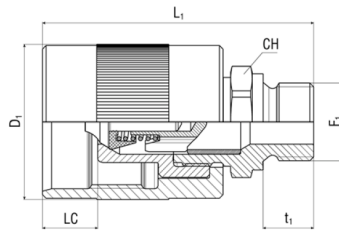

ENCHUFE RAPIDO HDK MACHO - ROSCA MACHO

REFERENCIA	CÓDIGO			PN	DN	F	
F340445	1228919	BSPP		450	8	G 3/8"	
F340446	1219526	BSPP		400	12	G 1/2"	
F340447	1228920	BSPP		315	16	G 3/4"	
F340448	1228921	BSPP		315	20	G 1"