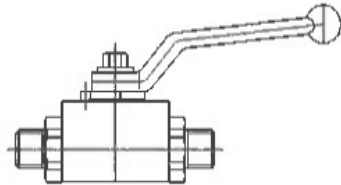

Válvulas de esfera y enchufes rápidos

VÁLVULAS DE BOLA 2 VÍAS DN 4 - DN 50

	REFERENCIA	PN	DN	Rosca	
 <p>PARA RACORES DIN 2353 SERIE LIGERA</p>	0341000000	500	4	M12x1,5	
	0342000000	500	6	M14x1,5	
	0343000000	500	8	M16x1,5	
	0344000000	500	10	M18x1,5	
	0345000000	500	12	M22x1,5	
	0346000000	400	16	M26x1,5	
	0347000000	315	20	M30x2	
	0348000000	315	25	M36x2	
	0349000000	315	32/25	M45x2	
	0350000000	315	40/25	M52x2	
0349020000	315	32	M45x2		
0350020000	315	40	M52x2		
 <p>PARA RACORES DIN 2353 SERIE PESADA</p>	0351000000	500	4	M16x1,5	
	0352000000	500	6	M18x1,5	
	0353000000	500	8	M20x1,5	
	0354000000	500	10	M22x1,5	
	0355000000	500	12	M24x1,5	
	0356000000	400	16	M30x2	
	0357000000	315	20	M36x2	
	0358000000	315	25	M45x2	
	0359000000	315	32/25	M52x2	
	0359020000	315	32	M52x2	
 <p>ROSCA HEMBRA BSP DIN / ISO 228-1</p>	0361000000	500	4	G 1/8"	
	0362000000	500	6	G 1/4"	
	0364000000	500	10	G 3/8"	
	0365000000	500	12	G 1/2"	
	0366000000	400	16	G 5/8"	
	0367000000	315	20	G 3/4"	
	0368000000	315	25	G1"	
	BKH-11/4	315	32/25	G1 1/4"	
	BKH-11/2	315	40/25	G1 1/2"	
	0369020000	315	32	G1 1/4"	
	0370020000	315	40	G1 1/2"	
	0371020000	315	50	G2	

VÁLVULAS DE BOLA 3 VIAS EN "L" COMPACTA DN 4 - DN 40/25

REFERENCIA	PN	DN	Rosca
0341000021	500	4	M12x1,5
0342000021	500	6	M14x1,5
0343000021	500	8	M16x1,5
0344000021	500	10	M18x1,5
0345000021	500	12	M22x1,5
0346000021	400	16	M26x1,5
0347000021	315	20	M30x2
0348000021	315	25	M36x2
0349000021	315	32/25	M45x2
0350000021	315	40/25	M52x2