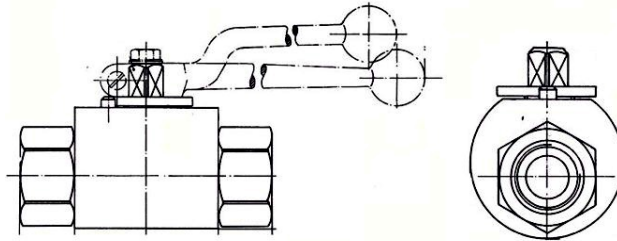

VÁLVULAS DE BOLA 2 VIAS ACERO INOXIDABLE DN 4 - DN 40

  PARA RACORES DIN 2353 SERIE LIGERA	REFERENCIA				PN	DN	Rosca		
		0341305100				500	4	M12x1,5	
	0342305100				500	6	M14x1,5		
	0343305100				500	8	M16x1,5		
	0344305100				500	10	M18x1,5		
	0345305100				500	12	M22x1,5		
	0346305100				400	12	M26x1,5		
	0347305100				315	20	M30x2		
	0348305100				315	25	M36x2		
	0349305100				315	32	M45x2		
	0350305100				315	40	M52x2		

  PARA RACORES DIN 2353 SERIE PESADA	REFERENCIA				PN	DN	Rosca		
		0351305100				500	4	M16x1,5	
	0352305100				500	6	M18x1,5		
	0353305100				500	8	M20x1,5		
	0354305100				500	10	M22x1,5		
	0355305100				500	12	M24x1,5		
	0356305100				400	12	M30x2		
	0357305100				315	20	M36x2		
	0358305100				315	25	M42x2		
	0359305100				315	32	M52x2		

  ROSCA HEMBRA BSP DIN / ISO 228-1	REFERENCIA				PN	DN	Rosca		
		0361305100				500	4	G 1/8"	
	0362305100				500	6	G 1/4"		
	0364305100				500	10	G 3/8"		
	0365305100				500	12	G 1/2"		
	0366305100				400	12	G 5/8"		
	0367305100				315	20	G 3/4"		
	0368305100				315	25	G1"		
	0369305100				315	32	G1 1/4"		
	0370305100				315	40	G1 1/2"