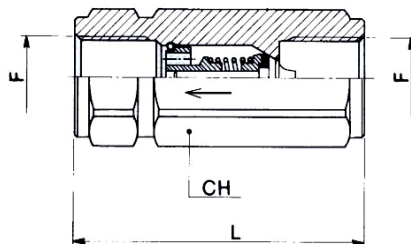

VÁLVULA ANTIRRETORNO

REFERENCIA	PN	DN	F
F3998014	350	06	G 1/4"
F3998038	300	10	G 3/8"
F3998012	300	13	G 1/2"
F3998034	250	20	G 3/4"
F3998001	250	25	G 1"
F3998114	250	30	G1 1/4"
F3998112	200	39	G1 1/2"
F3998002	180	50	G 2"