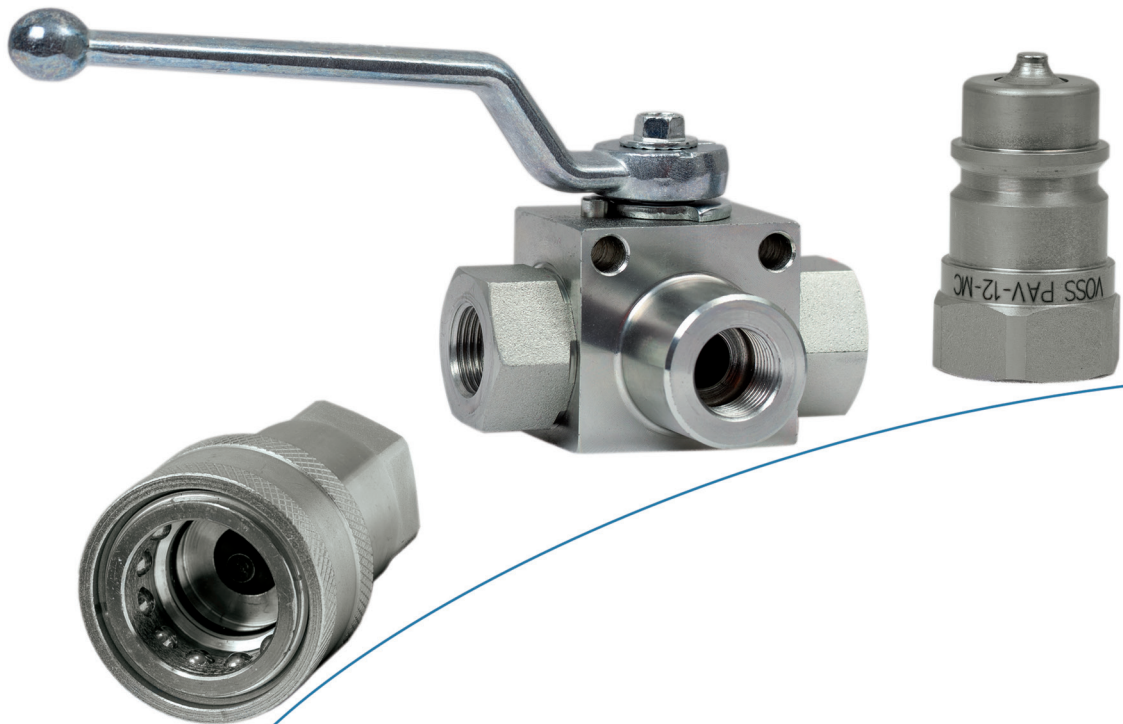

Válvulas de esfera y enchufes rápidos

VÁLVULAS DE BOLA 2 VÍAS DN 4 - DN 50

	REFERENCIA	PN	DN	Rosca	
 <p>PARA RACORES DIN 2353 SERIE LIGERA</p>	0341000000	500	4	M12x1,5	
	0342000000	500	6	M14x1,5	
	0343000000	500	8	M16x1,5	
	0344000000	500	10	M18x1,5	
	0345000000	500	12	M22x1,5	
	0346000000	400	16	M26x1,5	
	0347000000	315	20	M30x2	
	0348000000	315	25	M36x2	
	0349000000	315	32/25	M45x2	
	0350000000	315	40/25	M52x2	
0349020000	315	32	M45x2		
0350020000	315	40	M52x2		
 <p>PARA RACORES DIN 2353 SERIE PESADA</p>	0351000000	500	4	M16x1,5	
	0352000000	500	6	M18x1,5	
	0353000000	500	8	M20x1,5	
	0354000000	500	10	M22x1,5	
	0355000000	500	12	M24x1,5	
	0356000000	400	16	M30x2	
	0357000000	315	20	M36x2	
	0358000000	315	25	M45x2	
	0359000000	315	32/25	M52x2	
	0359020000	315	32	M52x2	
 <p>ROSCA HEMBRA BSP DIN / ISO 228-1</p>	0361000000	500	4	G 1/8"	
	0362000000	500	6	G 1/4"	
	0364000000	500	10	G 3/8"	
	0365000000	500	12	G 1/2"	
	0366000000	400	16	G 5/8"	
	0367000000	315	20	G 3/4"	
	0368000000	315	25	G1"	
	BKH-11/4	315	32/25	G1 1/4"	
	BKH-11/2	315	40/25	G1 1/2"	
	0369020000	315	32	G1 1/4"	
	0370020000	315	40	G1 1/2"	
	0371020000	315	50	G2	