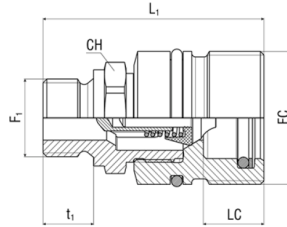

ENCHUFE RAPIDO HDK HEMBRA - ROSCA MACHO

REFERENCIA	CÓDIGO			PN	DN	F	
F340477	1228935	BSPP		450	8	G 3/8"	
F340478	1219534	BSPP		400	12	G 1/2"	
F340479	1228936	BSPP		315	16	G 3/4"	
F340480	1228937	BSPP		315	20	G 1"