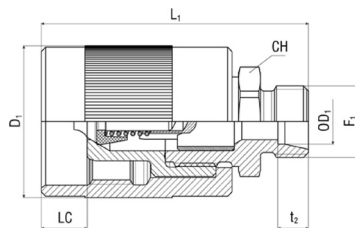

ENCHUFE RAPIDO HDK MACHO - MÉTRICO 24° SERIE L/S

REFERENCIA	CÓDIGO		PN	DN	F	
F340431	1228925	D24L	450	6	M 14 x 1,5	
F340432	1228926	D24L	450	8	M 16 x 1,5	
F340433	1228927	D24L	400	10	M 18 x 1,5	
F340434	1228928	D24L	400	12	M 22 x 1,5	
F340435	1228929	D24L	315	16	M 26 x 1,5	
F340436	1228930	D24L	315	20	M 30 x 2	
F340437	1228931	D24S	450	6	M 18 x 1,5	
F340438	1228932	D24S	450	8	M 20 x 1,5	
F340439	1228933	D24S	400	10	M 22 x 1,5	
F340440	1219525	D24S	400	12	M 24 x 1,5	
F340441	1228934	D24S	315	16	M 30 x 2	
F340442	1219524	D24S	315	20	M 36 x 2	
F340443	1219523	D24S	315	25	M 42 x 2	
F340444	1219522	D24S	315	32	M 52 x 2