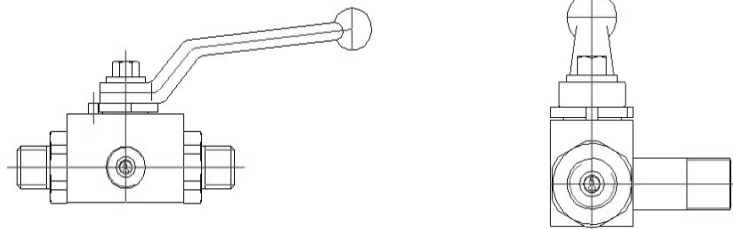

Válvulas de esfera y enchufes rápidos

VÁLVULAS DE BOLA 2 VÍAS DN 4 - DN 50

	REFERENCIA	PN	DN	Rosca	
 <p>PARA RACORES DIN 2353 SERIE LIGERA</p>	0341000000	500	4	M12x1,5	
	0342000000	500	6	M14x1,5	
	0343000000	500	8	M16x1,5	
	0344000000	500	10	M18x1,5	
	0345000000	500	12	M22x1,5	
	0346000000	400	16	M26x1,5	
	0347000000	315	20	M30x2	
	0348000000	315	25	M36x2	
	0349000000	315	32/25	M45x2	
	0350000000	315	40/25	M52x2	
0349020000	315	32	M45x2		
0350020000	315	40	M52x2		
 <p>PARA RACORES DIN 2353 SERIE PESADA</p>	0351000000	500	4	M16x1,5	
	0352000000	500	6	M18x1,5	
	0353000000	500	8	M20x1,5	
	0354000000	500	10	M22x1,5	
	0355000000	500	12	M24x1,5	
	0356000000	400	16	M30x2	
	0357000000	315	20	M36x2	
	0358000000	315	25	M45x2	
	0359000000	315	32/25	M52x2	
	0359020000	315	32	M52x2	
 <p>ROSCA HEMBRA BSP DIN / ISO 228-1</p>	0361000000	500	4	G 1/8"	
	0362000000	500	6	G 1/4"	
	0364000000	500	10	G 3/8"	
	0365000000	500	12	G 1/2"	
	0366000000	400	16	G 5/8"	
	0367000000	315	20	G 3/4"	
	0368000000	315	25	G1"	
	BKH-11/4	315	32/25	G1 1/4"	
	BKH-11/2	315	40/25	G1 1/2"	
	0369020000	315	32	G1 1/4"	
	0370020000	315	40	G1 1/2"	
	0371020000	315	50	G2	

VÁLVULAS DE BOLA 3 VIAS EN "L" COMPACTA DN 4 - DN 40/25

REFERENCIA	PN	DN	Rosca
0341000021	500	4	M12x1,5
0342000021	500	6	M14x1,5
0343000021	500	8	M16x1,5
0344000021	500	10	M18x1,5
0345000021	500	12	M22x1,5
0346000021	400	16	M26x1,5
0347000021	315	20	M30x2
0348000021	315	25	M36x2
0349000021	315	32/25	M45x2
0350000021	315	40/25	M52x2