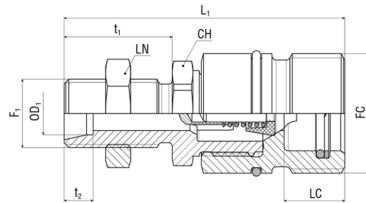

ENCHUFE RAPIDO HDK HEMBRA - MÉTRICO 24° SERIE L/S PASATABIQUES

REFERENCIA	CÓDIGO			PN	DN	F	
F340456	1228947	D24L		450	6	M 14 x 1,5	
F340457	1228948	D24L		450	8	M 16 x 1,5	
F340458	1228949	D24L		400	10	M 18 x 1,5	
F340459	1228950	D24L		400	12	M 22 x 1,5	
F340460	1228951	D24L		315	16	M 26 x 1,5	
F340461	1228952	D24L		315	20	M 30 x 2	
F340462	1228958	D24S		450	6	M 18 x 1,5	
F340463	1228959	D24S		450	8	M 20 x 1,5	
F340464	1228960	D24S		400	10	M 22 x 1,5	
F340465	1228961	D24S		400	12	M 24 x 1,5	
F340466	1219539	D24S		315	16	M 30 x 2	
F340467	1228962	D24S		315	20	M 36 x 2	
F340468	1228963	D24S		315	25	M 42 x 2	
F340469	1228964	D24S		315	32	M 52 x 2