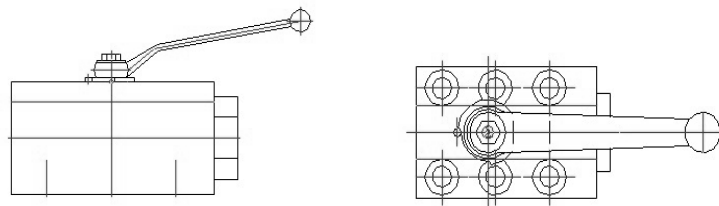

VÁLVULAS DE BOLA PARA MONTAJE EN PLACA DN 6 - DN 50

	REFERENCIA				PN	DN		
	BKHU-DN6				500	6		
	BKHU-DN10				500	10		
	BKHU-DN13				500	12		
	BKHU-DN20				315	20		
	BKHU-DN25				315	25		
	BKHU-DN32				315	32		
	BKHU-DN40				315	40		
	BKHU-DN50				315	50