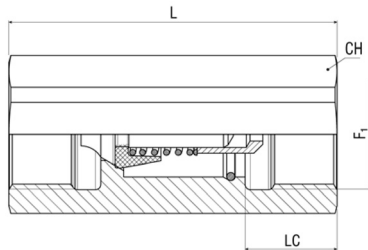

VÁLVULA ANTIRRETORNO RV

REFERENCIA	PN	DN	F
F399807	400	10	G 3/8"
F399811	315	13	G 1/2"
F399817	250	25	G 1"