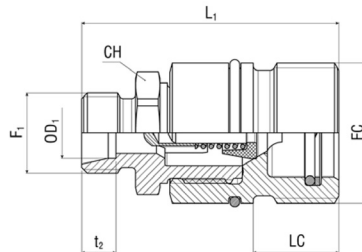

ENCHUFE RAPIDO HDK HEMBRA - MÉTRICO 24° SERIE L/S

REFERENCIA	CÓDIGO		PN	DN	F	
F340406	1228941	D24L	450	6	M 14 x 1,5	
F340407	1228942	D24L	450	8	M 16 x 1,5	
F340408	1228943	D24L	400	10	M 18 x 1,5	
F340409	1228944	D24L	400	12	M 22 x 1,5	
F340410	1228945	D24L	315	16	M 26 x 1,5	
F340411	1228946	D24L	315	20	M 30 x 2	
F340413	1228953	D24S	450	6	M 18 x 1,5	
F340414	1228954	D24S	450	8	M 20 x 1,5	
F340415	1228955	D24S	400	10	M 22 x 1,5	
F340416	1228956	D24S	400	12	M 24 x 1,5	
F340417	1228957	D24S	315	16	M 30 x 2	
F340418	1219533	D24S	315	20	M 36 x 2	
F340419	1219532	D24S	315	25	M 42 x 2	
F340420	1219531	D24S	315	32	M 52 x 2