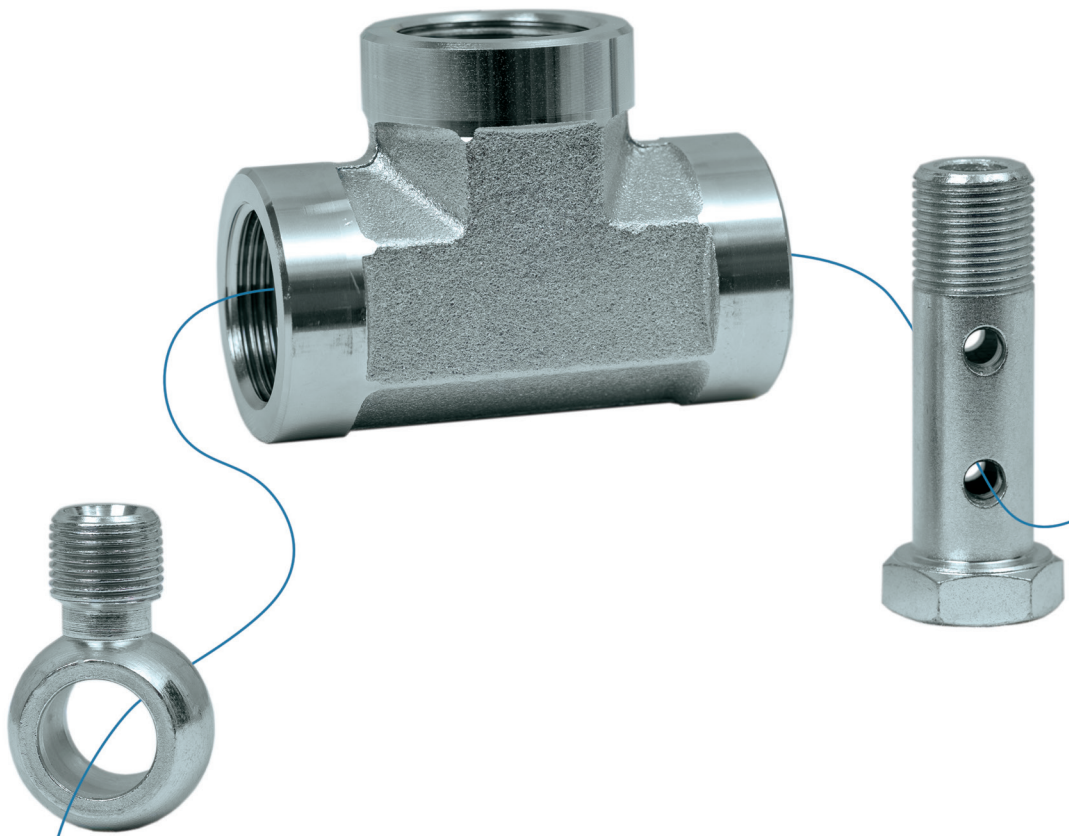

VOSS

Racor B.S.P.

ADAPTADOR MF GAS

MACHO	MACHO	CÓDIGO	
GAS	GAS		
1/8	1/8	T49018	
1/4	1/4	T49014	
3/8	3/8	T49038	
1/2	1/2	T49012	
5/8	5/8	T49058	
3/4	3/4	T49034	
1	1	T49001	
1.1/4	1.1/4	T49114	
1.1/2	1.1/2	T49112	
1.3/4	1.3/4	F206540	
2	2	T49002	
2.1/4	2.1/4	F206550	
2.3/4	2.3/4	F206560	

ADAPTADOR MF NPT

MACHO	MACHO	CÓDIGO	
NPT	NPT		
1/8	1/8	T49018N	
1/4	1/4	T49014N	
3/8	3/8	T49038N	
1/2	1/2	T49012N	
5/8	5/8	T49058N	
3/4	3/4	T49034N	
1	1	T49001N	
1.1/4	1.1/4	T49114N	
1.1/2	1.1/2	T49112N	
2	2	T49002N	