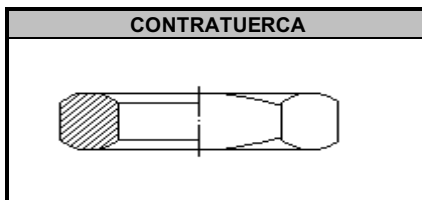

ROSCA	CÓDIGO
GAS	
1/8	T81018
1/4	T81014
3/8	T81038
1/2	T81012
5/8	
3/4	T81034
1	T81001
1.1/4	T81114
1.1/2	T81112
2	T81002