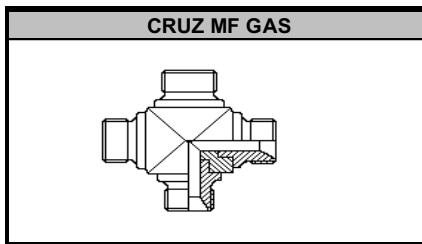

CRUZ MF GAS			
MF	R.GAS	R.GAS	CÓDIGO
1/8			T36018
1/4			T36014
3/8			T36038
1/2			T36012
3/4			T36034
1			T36001
1.1/4			T36114
1.1/2			T36112
2			T36002