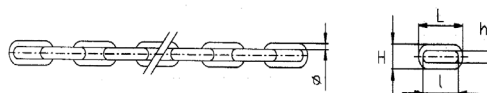

Código	Alambre Ø mm	L x H mm	l x h mm		Cantidad por caja	
STOPCAT17	3	25x13	19x7		10	
STOPCAT20	4.5	30x17.5	22x8.5		10	
STOPCAT21	5	33x19.5	23x9.5		10	
STOPCAT22	5.5	38x21	27x10		10	

(Estas especificaciones pueden variar sin previo aviso.)