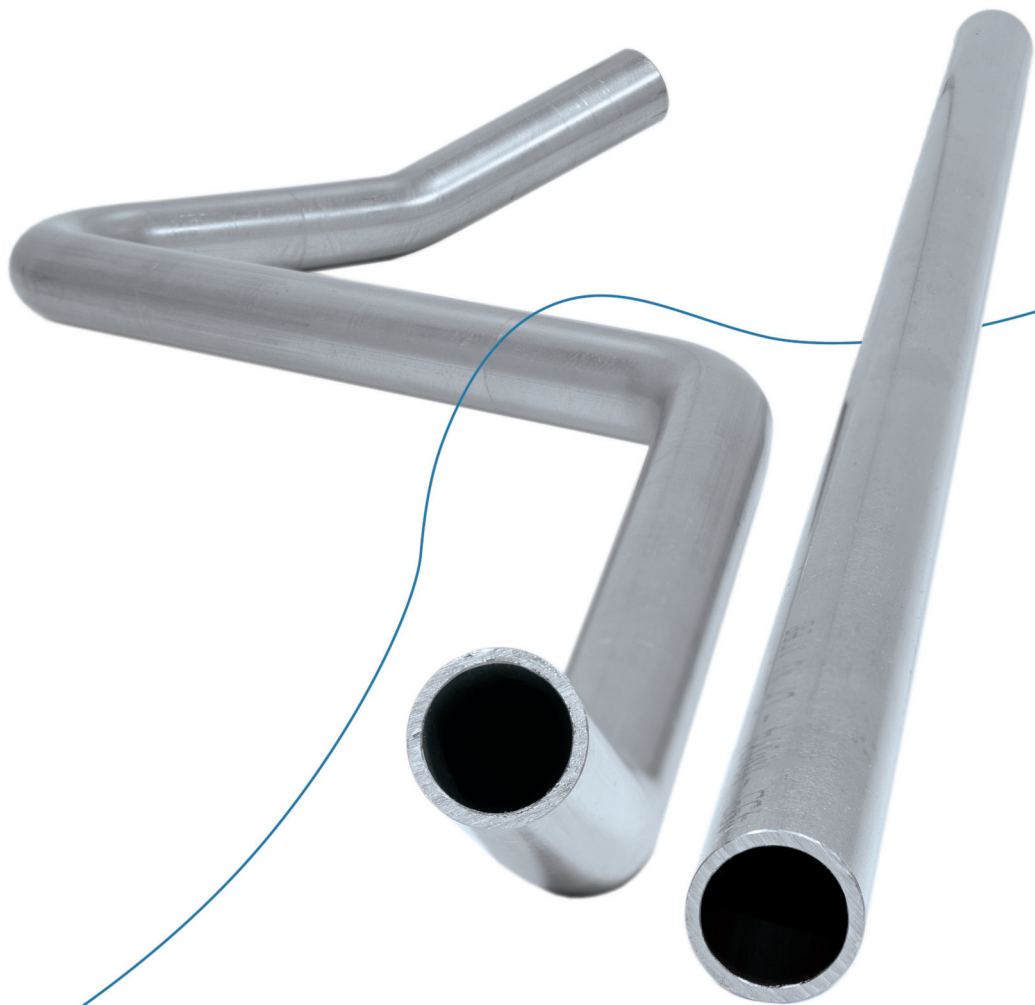

VOSS

Tubería rígida EN 10305-4 y tubos conformados

Tubería rígida EN 10305-4 (2391/C)

Material:

- Fosfatado
- Zincado
- Inoxidable 316L

Tubo d x s	Referencia Fosfatado	Referencia Zincado	Referencia Inoxidable 316L
4 x 1	400021	400022	
6 x 1	400101	400102	400106
6 x 1,5	400111	400112	400116
6 x 2	400121	400122	
8 x 1	400151	400152	400156
8 x 1,5	400161	400162	400166
8 x 2	400171	400172	400176
10 x 1	400201	400202	400206
10 x 1,5	400211	400212	400216
10 x 2	400221	400222	400226
12 x 1	400251	400252	400256
12 x 1,5	400261	400262	400266
12 x 2	400271	400272	400276
12 x 2,5	400281	400282	
14 x 1	400301	400302	
14 x 1,5	400311	400312	
14 x 2	400321	400322	400326
14 x 2,5	400331	400332	
14 x 3	400341	400342	
15 x 1	400351	400352	
15 x 1,5	400361	400362	400366
15 x 2	400371	400372	400376
16 x 1	400401	400402	400406
16 x 1,5	400411	400412	400416
16 x 2	400421	400422	400426
16 x 2,5	400431	400432	400436
16 x 3	400441	400442	
18 x 1	400451	400452	400456
18 x 1,5	400461	400462	400466
18 x 2	400471	400472	400476
18 x 2,5	400481	400482	
18 x 3	400491	400492	
20 x 1,5	400501	400502	
20 x 2	400511	400512	400516
20 x 2,5	400521	400522	400526
20 x 3	400531	400532	400536
20 x 3,5	400961	400962	
20 x 4	400541	400542	
22 x 1,5	400551	400552	400556
22 x 2	400561	400562	400566
22 x 2,5	400571	400572	
22 x 3	400581	400582	400586
22 x 3,5	400591	400592	
25 x 2	400601	400602	400606
25 x 2,5	400611	400612	400616
25 x 3	400621	400622	400626
25 x 3,5	400981	400982	
25 x 4	400631	400632	
25 x 5	400641	400642	
26 x 1,5	401311	401312	
26 x 2	401321	401322	
28 x 1,5	400651	400652	
28 x 2	400661	400662	400666
28 x 2,5	400991	400992	
28 x 3	400671	400672	
28 x 4	400681	400682	

Nota: Otras medidas, tubería de cobre y tubería conformada a consultar

*La tubería se suministra en barras de 6mts de longitud

Continuación en la página siguiente

Tubería rígida EN 10305-4 (2391/C)

Material: